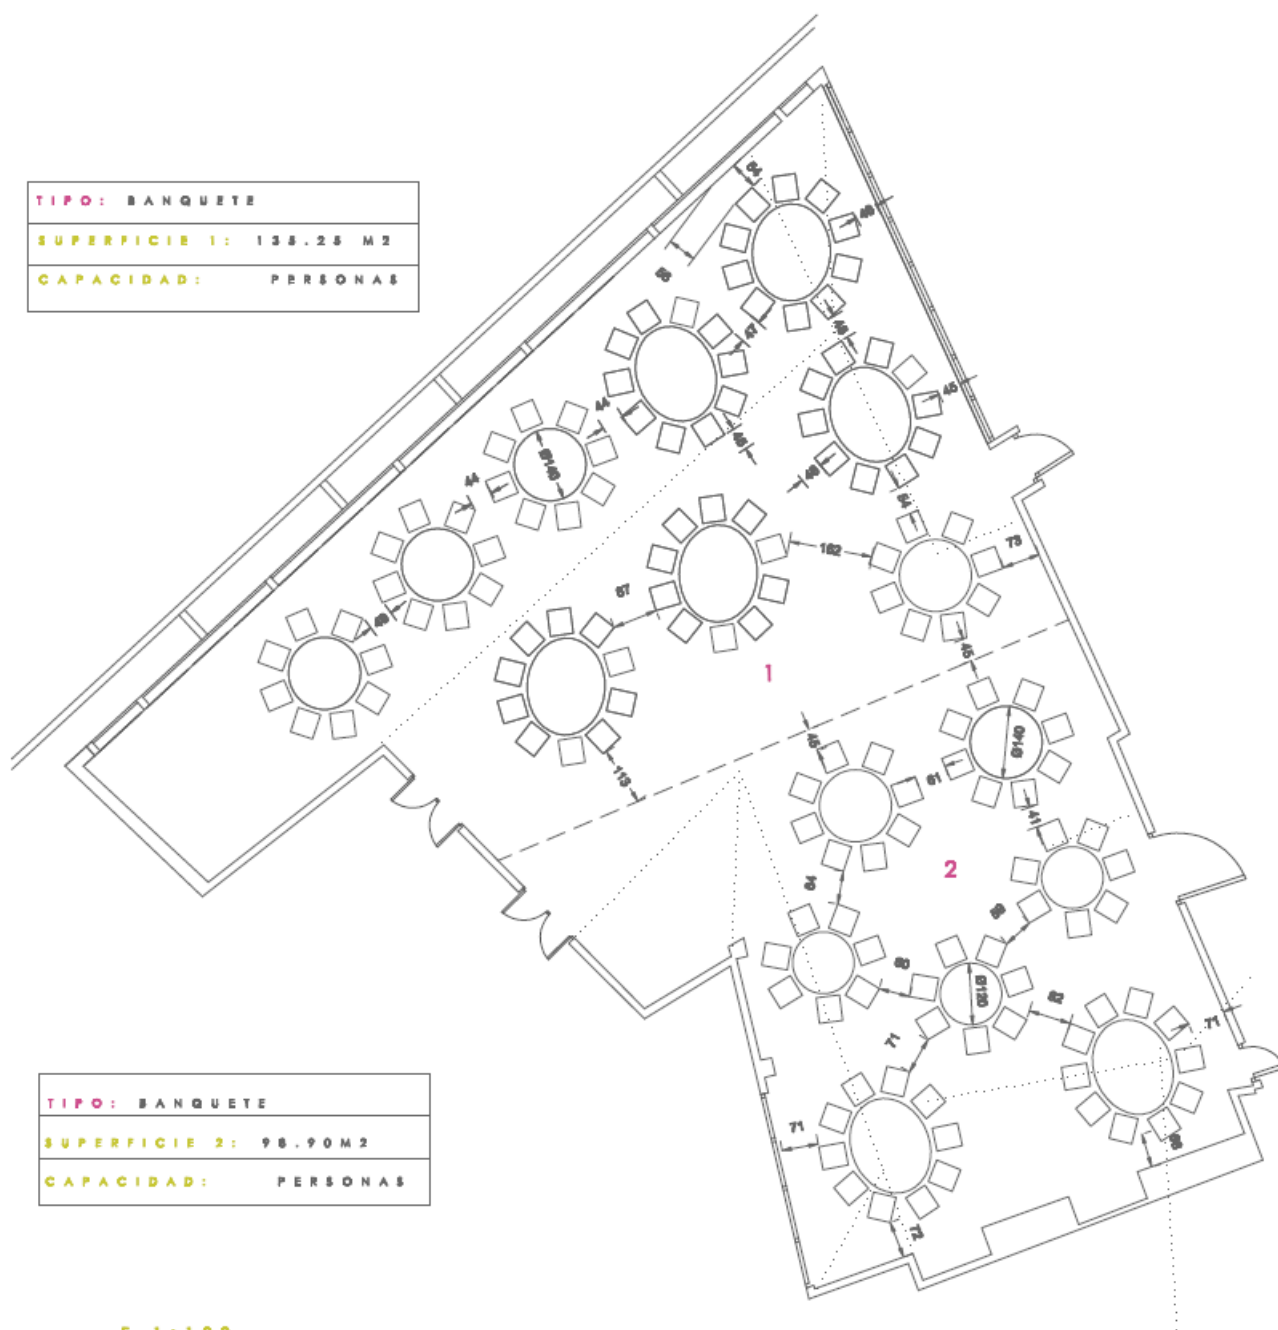

HOTEL S A N T O D O M I N G O

S A L Ó N B E L V E D E R E P L A N T A D E D I S T R I B U C I O N

TIPO:	BANQUETE
SUPERFICIE 1:	138.28 M ²
CAPACIDAD:	PERSONAS

TIPO:	BANQUETE
SUPERFICIE 2:	98.90 M ²
CAPACIDAD:	PERSONAS

E. 1:100